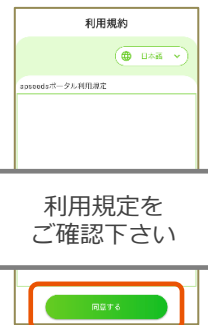

速払い利用ガイド

サービスのご利用に関するルールが確認できます

速払い問合せ

エーピーシーズサポートセンターへのお問合せはこちらから

もちろんアプリ以外でも！ブラウザからも使えます！
速払いサービスは
専用webサイト『[そくばらい.com](http://sockbarai.com)』
からもご利用いただけます！

※画面はイメージです。実際の画面とはデザインや仕様が異なる場合があります

利用登録方法

Step1. 『apseedsポータル』をダウンロード

各アプリストアから無料でダウンロードできます！ iPhone の方は「AppStore」

Android の方は「Playストア」

『apseedsポータル』をすでにお使いの方は、左上のメニュー☰の一番下にある「+企業追加」を押してください

Step2. プロフィール登録

利用規定をご確認下さい

企業IDを入力します
『372105』

プロフィールを入力します

『次へ』を選択して Step3 へ
※スタッフ登録直後の方は『後で』を選択し1~2日後にStep3へ