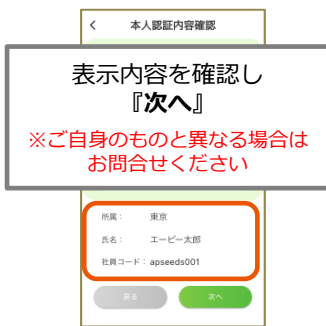

各アプリストアから無料でダウンロードできます！ iPhone の方は「AppStore」

Android の方は「Playストア」

『apseedsポータル』をすでにお使いの方は、左上のメニュー☰の一番下にある「+企業追加」を押してください

Step2. プロフィール登録

利用規定をご確認下さい

企業IDを入力します
『372105』

プロフィールを入力します

『次へ』を選択して Step3 へ
※スタッフ登録直後の方は『後で』を選択し1~2日後にStep3へ

Step3. 本人認証/利用登録

※スタッフ登録から1-2平日で認証できるようになります。できなかった場合は1-2日後に再度お試しください

『本人認証/利用登録』を選択します

Step2で入力した情報が表示されます空欄へ追加入力します

表示内容を確認し『次へ』
※ご自身のものと異なる場合はお問合せください

本人認証完了！
『新規登録へ進む』を選択

そくばらい.com が開きます
自動入力されている企業ID・スタッフIDを
変更せずそのまま『登録へすすむ』

利用規定・規約を確認後
必要事項を登録します

利用登録完了！
画面の案内に沿って
口座情報を登録し
終わったら画面左下の『Top』を押します

メニュー『速払いリンク』
→『登録済の方』を選択
先ほど登録した口座番号7桁
を入力し『口座認証』

リンク設定完了！
次回からは
アプリメニューから
ワンタッチで
ログインできます

働いた分の給料の一部を **給料日を待たず**に受け取れる『福利厚生サービス』です

ご利用イメージ