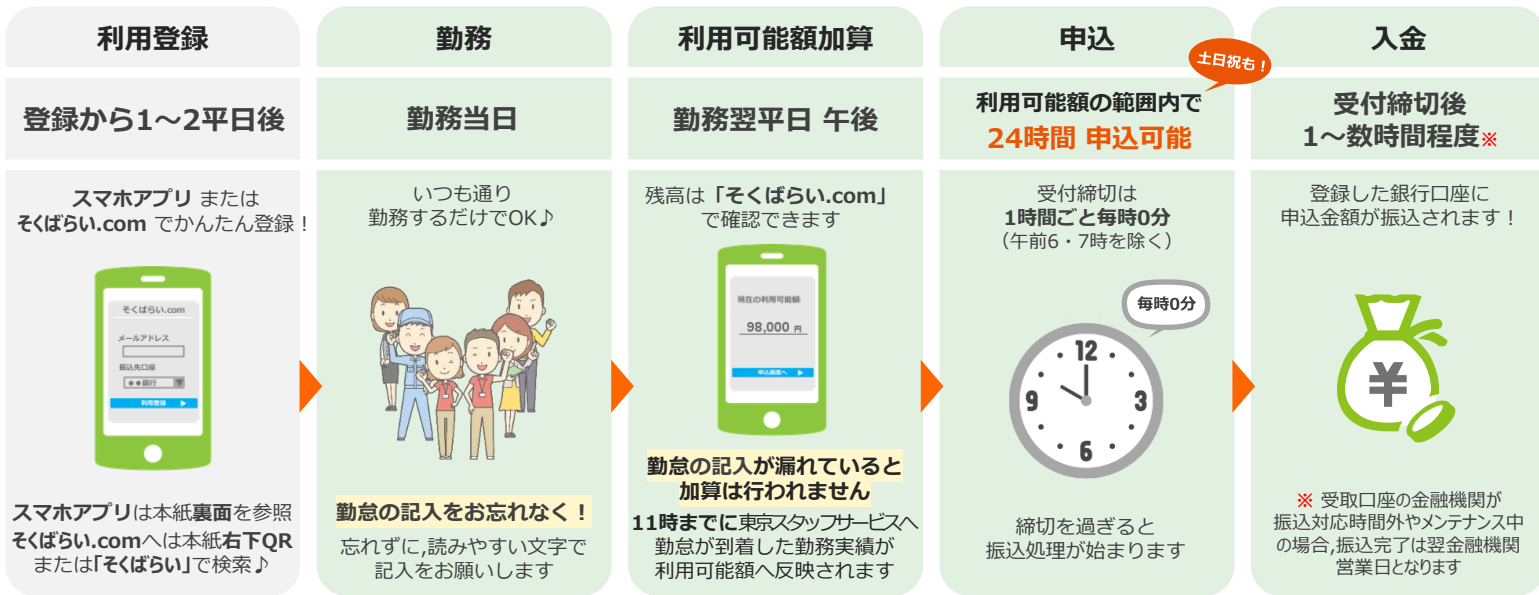

利用規定・規約を確認後
必要事項を登録します

利用登録完了！
画面の案内に沿って
口座情報を登録し
終わったら画面左下の『Top』を押します

メニュー『速払いリンク』
→『登録済の方』を選択
先ほど登録した口座番号7桁
を入力し『口座認証』

リンク設定完了！
次回からは
アプリメニューから
ワンタッチで
ログインできます

働いた分の給料の一部を **給料日を待たず**に受け取れる『福利厚生サービス』です

ご利用イメージ

よくある質問

すぐ使えるの？

利用登録が完了していれば、最短で勤務翌平日午後速払いの申込、受取りができます。
まずは利用登録を行ってください。

サービス利用料は？

下記利用料がお申込1回ごとにかかります。
利用した金額とサービス利用料は次回給与から差し引かれます。

申込1回につき一律 **550円 (税込)**

利用できる期間は？

利用可能額は月に1回、
毎月の最終申込締切を過ぎると0円にリセットされます。