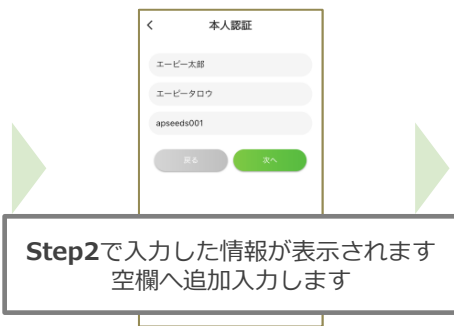

速払い利用ガイド

サービスのご利用に関するルールが確認できます

速払い問合せ

エーピーシーズサポートセンターへのお問合せはこちらから

もちろんアプリ以外でも！ブラウザからも使えます！
速払いサービスは
専用webサイト『[そくばらい.com](http://sockbarai.com)』
からもご利用いただけます！

※画面はイメージです。実際の画面とはデザインや仕様が異なる場合があります

利用登録方法

Step1. 『apseedsポータル』をダウンロード

各アプリストアから無料でダウンロードできます！ iPhone の方は「AppStore」

Android の方は「Playストア」

『apseedsポータル』をすでにお使いの方は、左上のメニュー☰の一番下にある「+企業追加」を押してください

Step2. プロフィール登録

利用規定をご確認下さい

企業IDを入力します
『372105』

プロフィールを入力します

『次へ』を選択して Step3 へ
※スタッフ登録直後の方は『後で』を選択し1~2日後にStep3へ

Step3. 本人認証/利用登録

※スタッフ登録から1-2平日で認証できるようになります。できなかった場合は1-2日後に再度お試しください

『本人認証/利用登録』を選択します

Step2で入力した情報が表示されます空欄へ追加入力します

表示内容を確認し『次へ』
※ご自身のものと異なる場合はお問合せください

本人認証完了！
『新規登録へ進む』を選択

そくばらい.com が開きます
自動入力されている企業ID・スタッフIDを
変更せずそのまま『登録へすすむ』